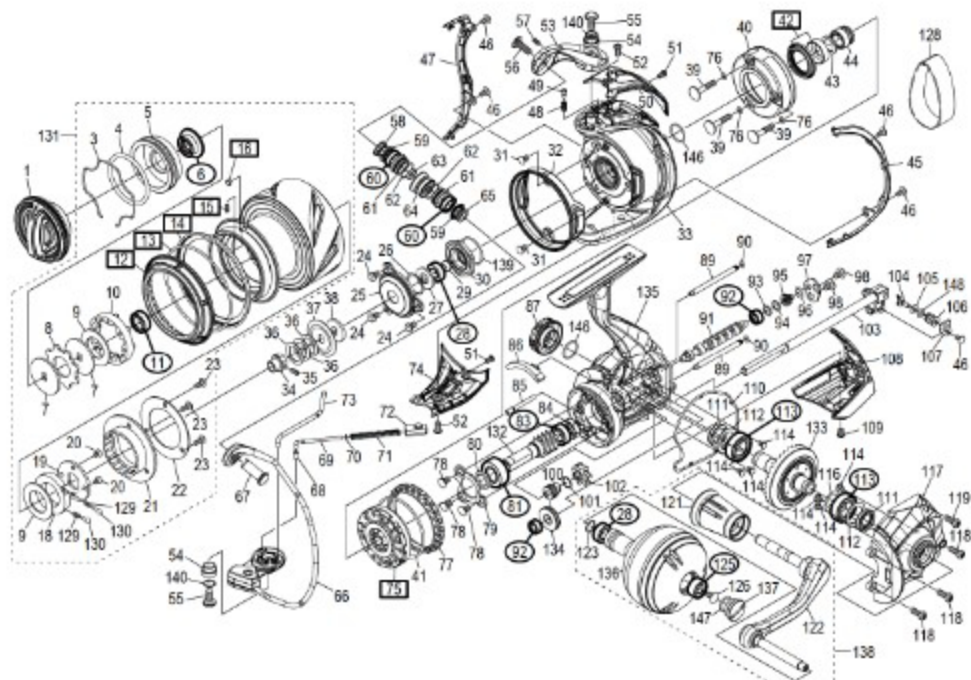

20 STELLA SW 5000XG

本体価格(税別):108,200円

Product Code: 04076

※丸付き番号はベアリングを示します。

調整金類に關しましては、必ずしも分解図中の表現と一致しない場合がございます。

四角付き番号のパーツについては修理専用パーツとなり、お客様自身での交換はできません。

アフターサービスにお預け下さい。分解の際はお客様の自己責任となりますことをご了承ください。